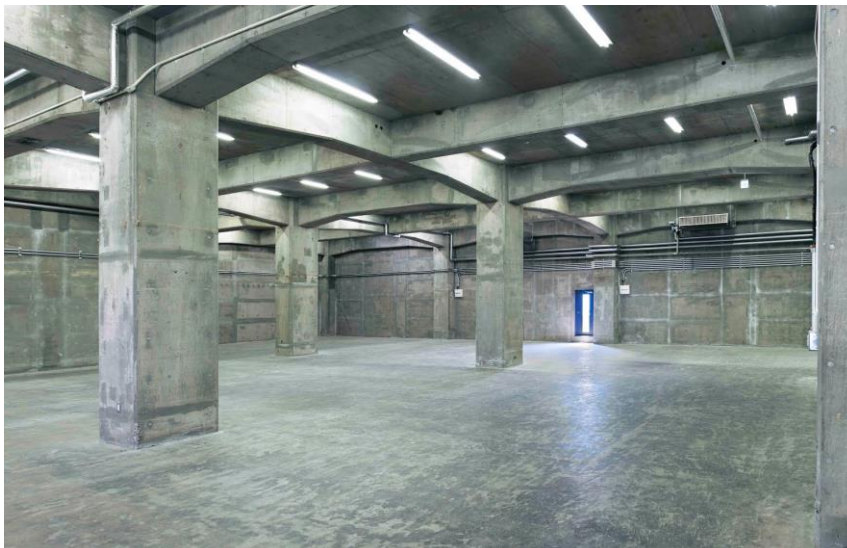

■ ANOMALY (4F)

10年以上のキャリアを持つ3つのギャラリー、山本現代、URANO、ギャラリー・ハシモトがユナイトし、よりインディペンデントで自由な活動を目指すべく立ち上げた新しいギャラリーANOMALY。

ANOMALYとは、正論や常識では説明不可能な事象や個体、変則や逸脱を表す。

チャレンジングでフレキシブルな大小のスペースと、プロジェクトごとに様々なジャンルの人々が集えるオフィスとラウンジを備え、リサーチや対話を重視しながら、展覧会のみならず、トークセッション、パフォーマンス、ライブなどを企画・開催する。