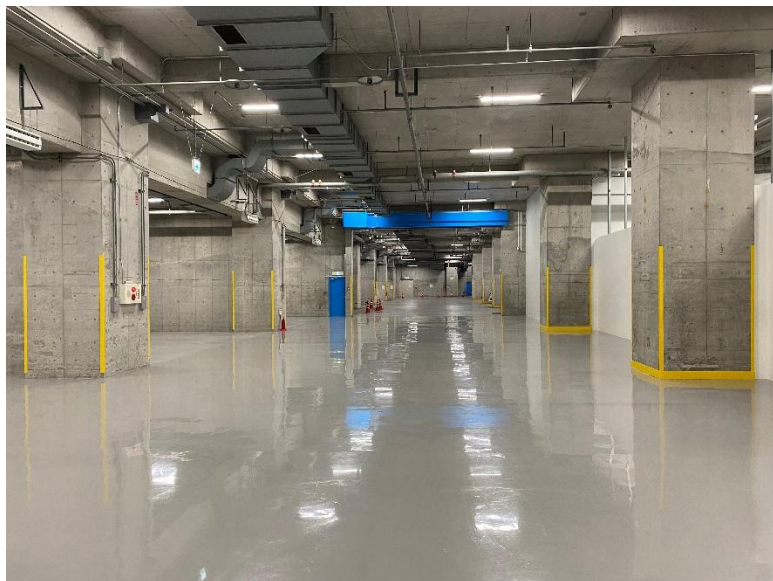

★共有の荷捌スペース
 停車可能なサイズは4t車まで
 目安で横並び3台です
 ※譲り合って使用してください※

※この図面は12/17に配布された資料に基づき作成しております。詳細につきましては再度確認が必要となります。耐震安全確認が必要となります。

【現地写真】

【現地写真】

【アクセス】車両来訪時

①

③

②