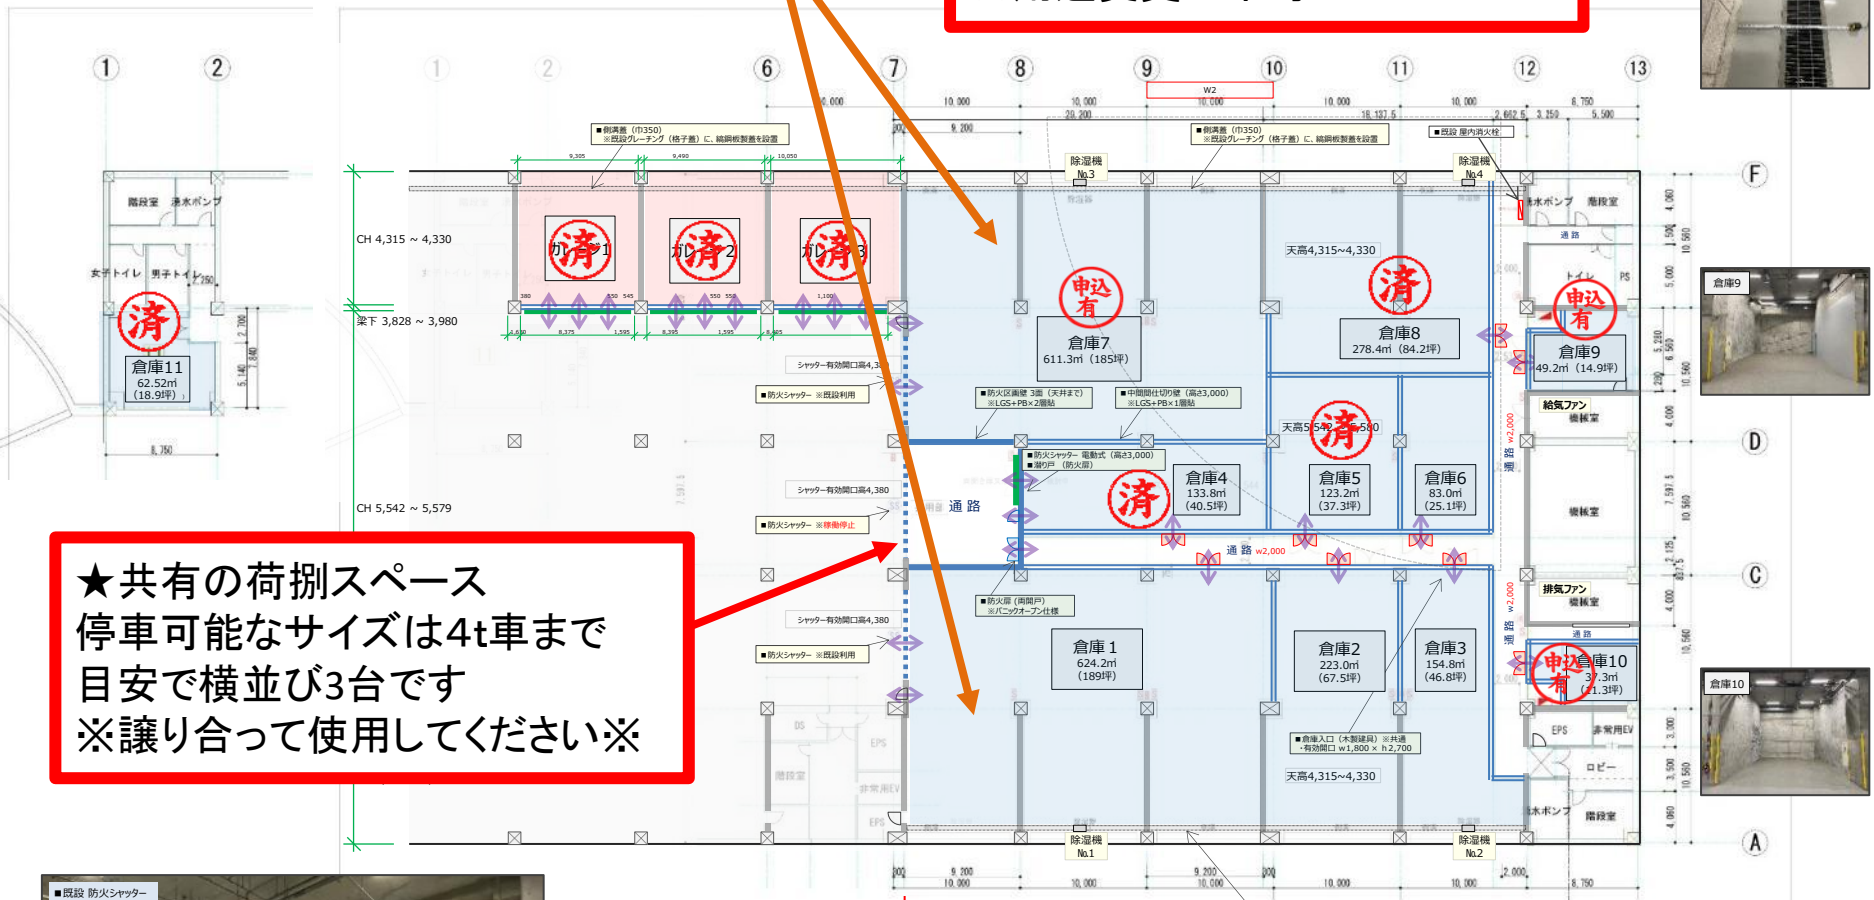

Confidential © Warehouse TERRADA

寺田倉庫株式会社

東京都品川区東品川2-6-10

【TEL】 03-5479-1616

【貸主】

【平面図】

倉庫①⑦
専有シャッター
車両直接搬入可

- ★給排水設備なし
- ★空調設備なし(除湿設備あり)
- ★事務所設置は行政確認必須
- ★用途変更は不可

★共有の荷捌スペース
 停車可能なサイズは4t車まで
 目安で横並び3台です
 ※譲り合って使用してください※

※この図面は12/17に配布された資料に基づき作成しております。詳細につきましては再度確認が必要となります。耐震安全確認が必要となります。

【現地写真】

【現地写真】

【アクセス】車両来訪時

①

③

②

④

車両での来訪時は、前面道路（都道316号線「海岸通り」）平和島方面から品川方面へ進む車道より場内へ入場し、上④の左手前のランプウェイを利用しB1へ入場ください。建物内の車路は左回りの一方通行です。B1へ入場後は、左図の矢印のとおり左回りにて構内を進み、逆走しないようご注意ください。車両は倉庫区画内の所定位置へ一時的に停車しご内覧ください。

TERRADA

【MAP】

広域図

詳細図

車：首都高速1号羽田線「勝島」IC 約200m