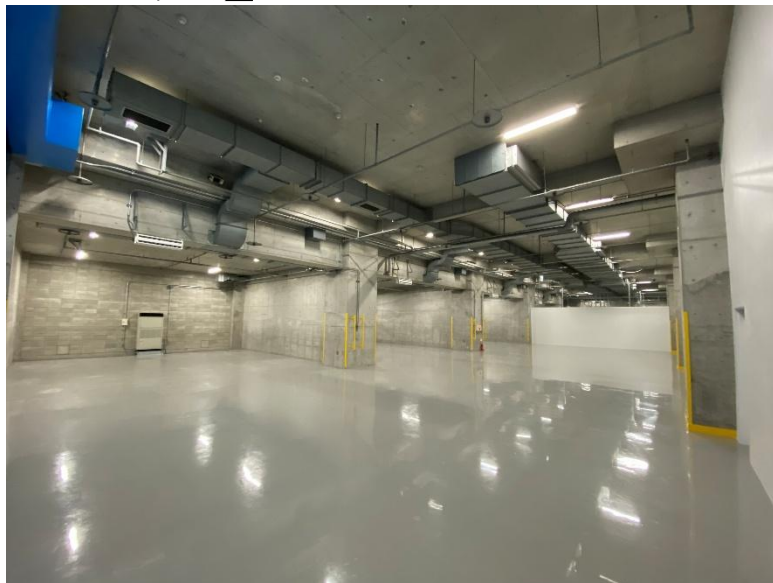

★共有の荷捌スペース
 停車可能なサイズは4t車まで
 目安で横並び3台です
 ※譲り合って使用してください※

※この図面は12/17に配布された資料に基づき作成しております。詳細につきましては再度確認が必要となります。耐震安全確認が必要となります。

【現地写真】

【現地写真】

【アクセス】車両来訪時

①

③

②