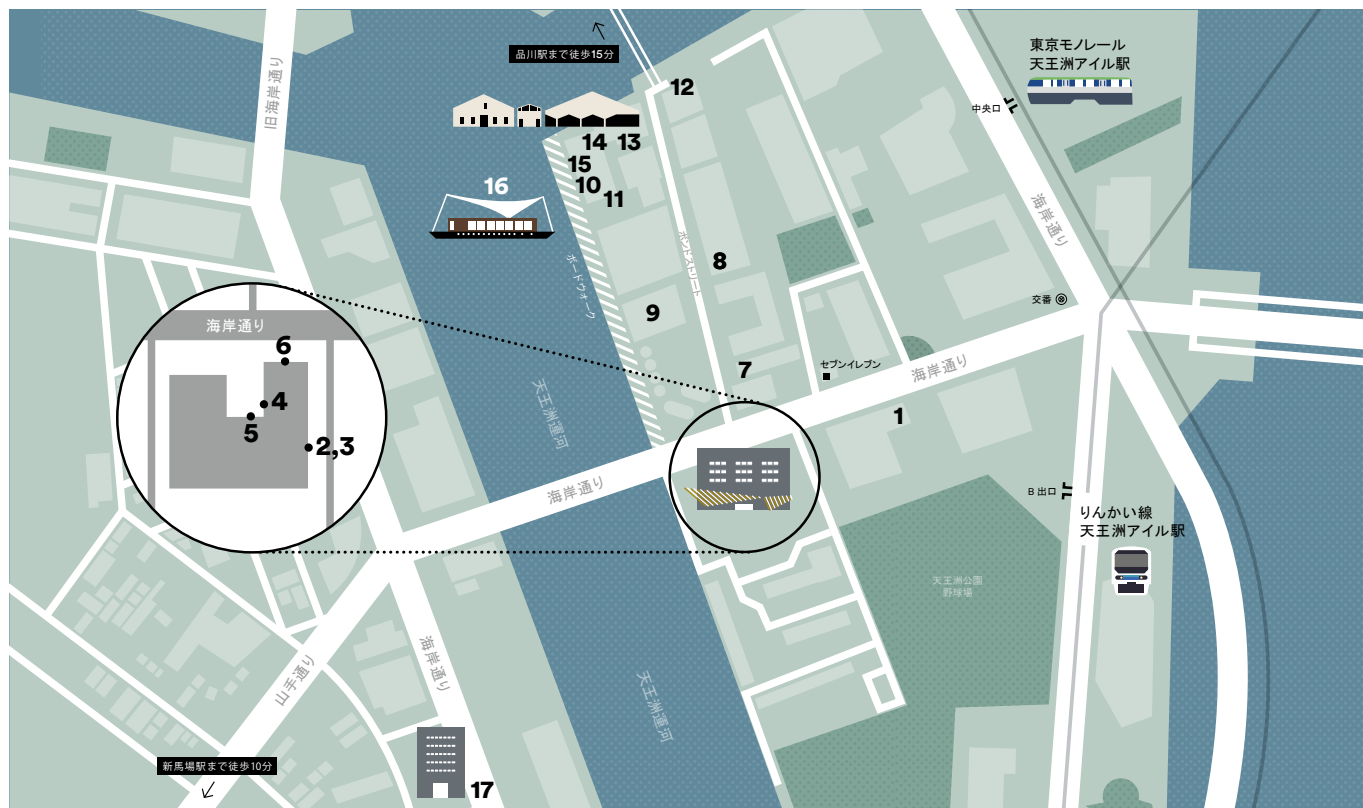

# TENNOZ AREA MAP

ART   
 SPACE   
 DINING   
 CAFE   
 SHOP

1	PIGMENT	03-5781-9550	11:30~19:00 月/木 定休
2	T-ART HALL	03-6866-1110	お問い合わせ下さい
3	TERRATORIA	03-6866-1110	お問い合わせ下さい
4	建築倉庫ミュージアム	03-5769-2133	火~日 11:00~20:00 (最終入館 19:00) 月曜休館 (祝日の場合、翌火曜休館)
5	GVIDO TOKYO	03-6712-9590	11:30~19:00 土/日/月/祝 定休
6	寺田倉庫G号 G3-6F、G1-5F、Studio GVIDO、OMBRE (茶室)	03-6866-1110	お問い合わせ下さい
7	ローランズ 天王洲アイル店	03-6718-4911	11:00~19:00 土/日/祝 定休
8	Le Calin (ル・カラン)	03-5479-3155	月~土 11:00~19:00 (日曜不定休、お問い合わせ下さい)
9	TMMT	03-6866-1110	お問い合わせ下さい
10	SØHOLM	03-5495-9475	平日 11:00~23:00 土日祝 11:00~22:00 (不定休)
11	SLOW HOUSE	03-5495-9471	11:00~20:00 (不定休)
12	IMA gallery/IMA cafe	03-3740-0303 (アマナ)	11:00~19:00 日/祝 定休
13	breadworks/Lily cakes	03-5479-3666 03-6629-5777	8:00~21:00
14	T.Y.HARBOR	03-5479-4555	ランチ 平日 11:30~14:00 L.O. 土日祝 11:30~15:00 L.O. ディナー 17:30~22:00 L.O.
15	B&C HALL	03-6866-1110	お問い合わせ下さい
16	T-LOTUS M	03-6866-1110	お問い合わせ下さい
17	TERRADA ART COMPLEX TAC GALLERY SPACE - 3F: KOTARO NUKAGA / 児玉画廊   天王洲 Takuro Someya Contemporary Art   TSCA / ユカ・ツルノ・ギャラリー 4F: ANOMALY 5F: SCAI PARK / KOSAKU KANECHIKA	—	火/水/木/土 11:00~18:00 金 11:00~20:00 日/月/祝 定休