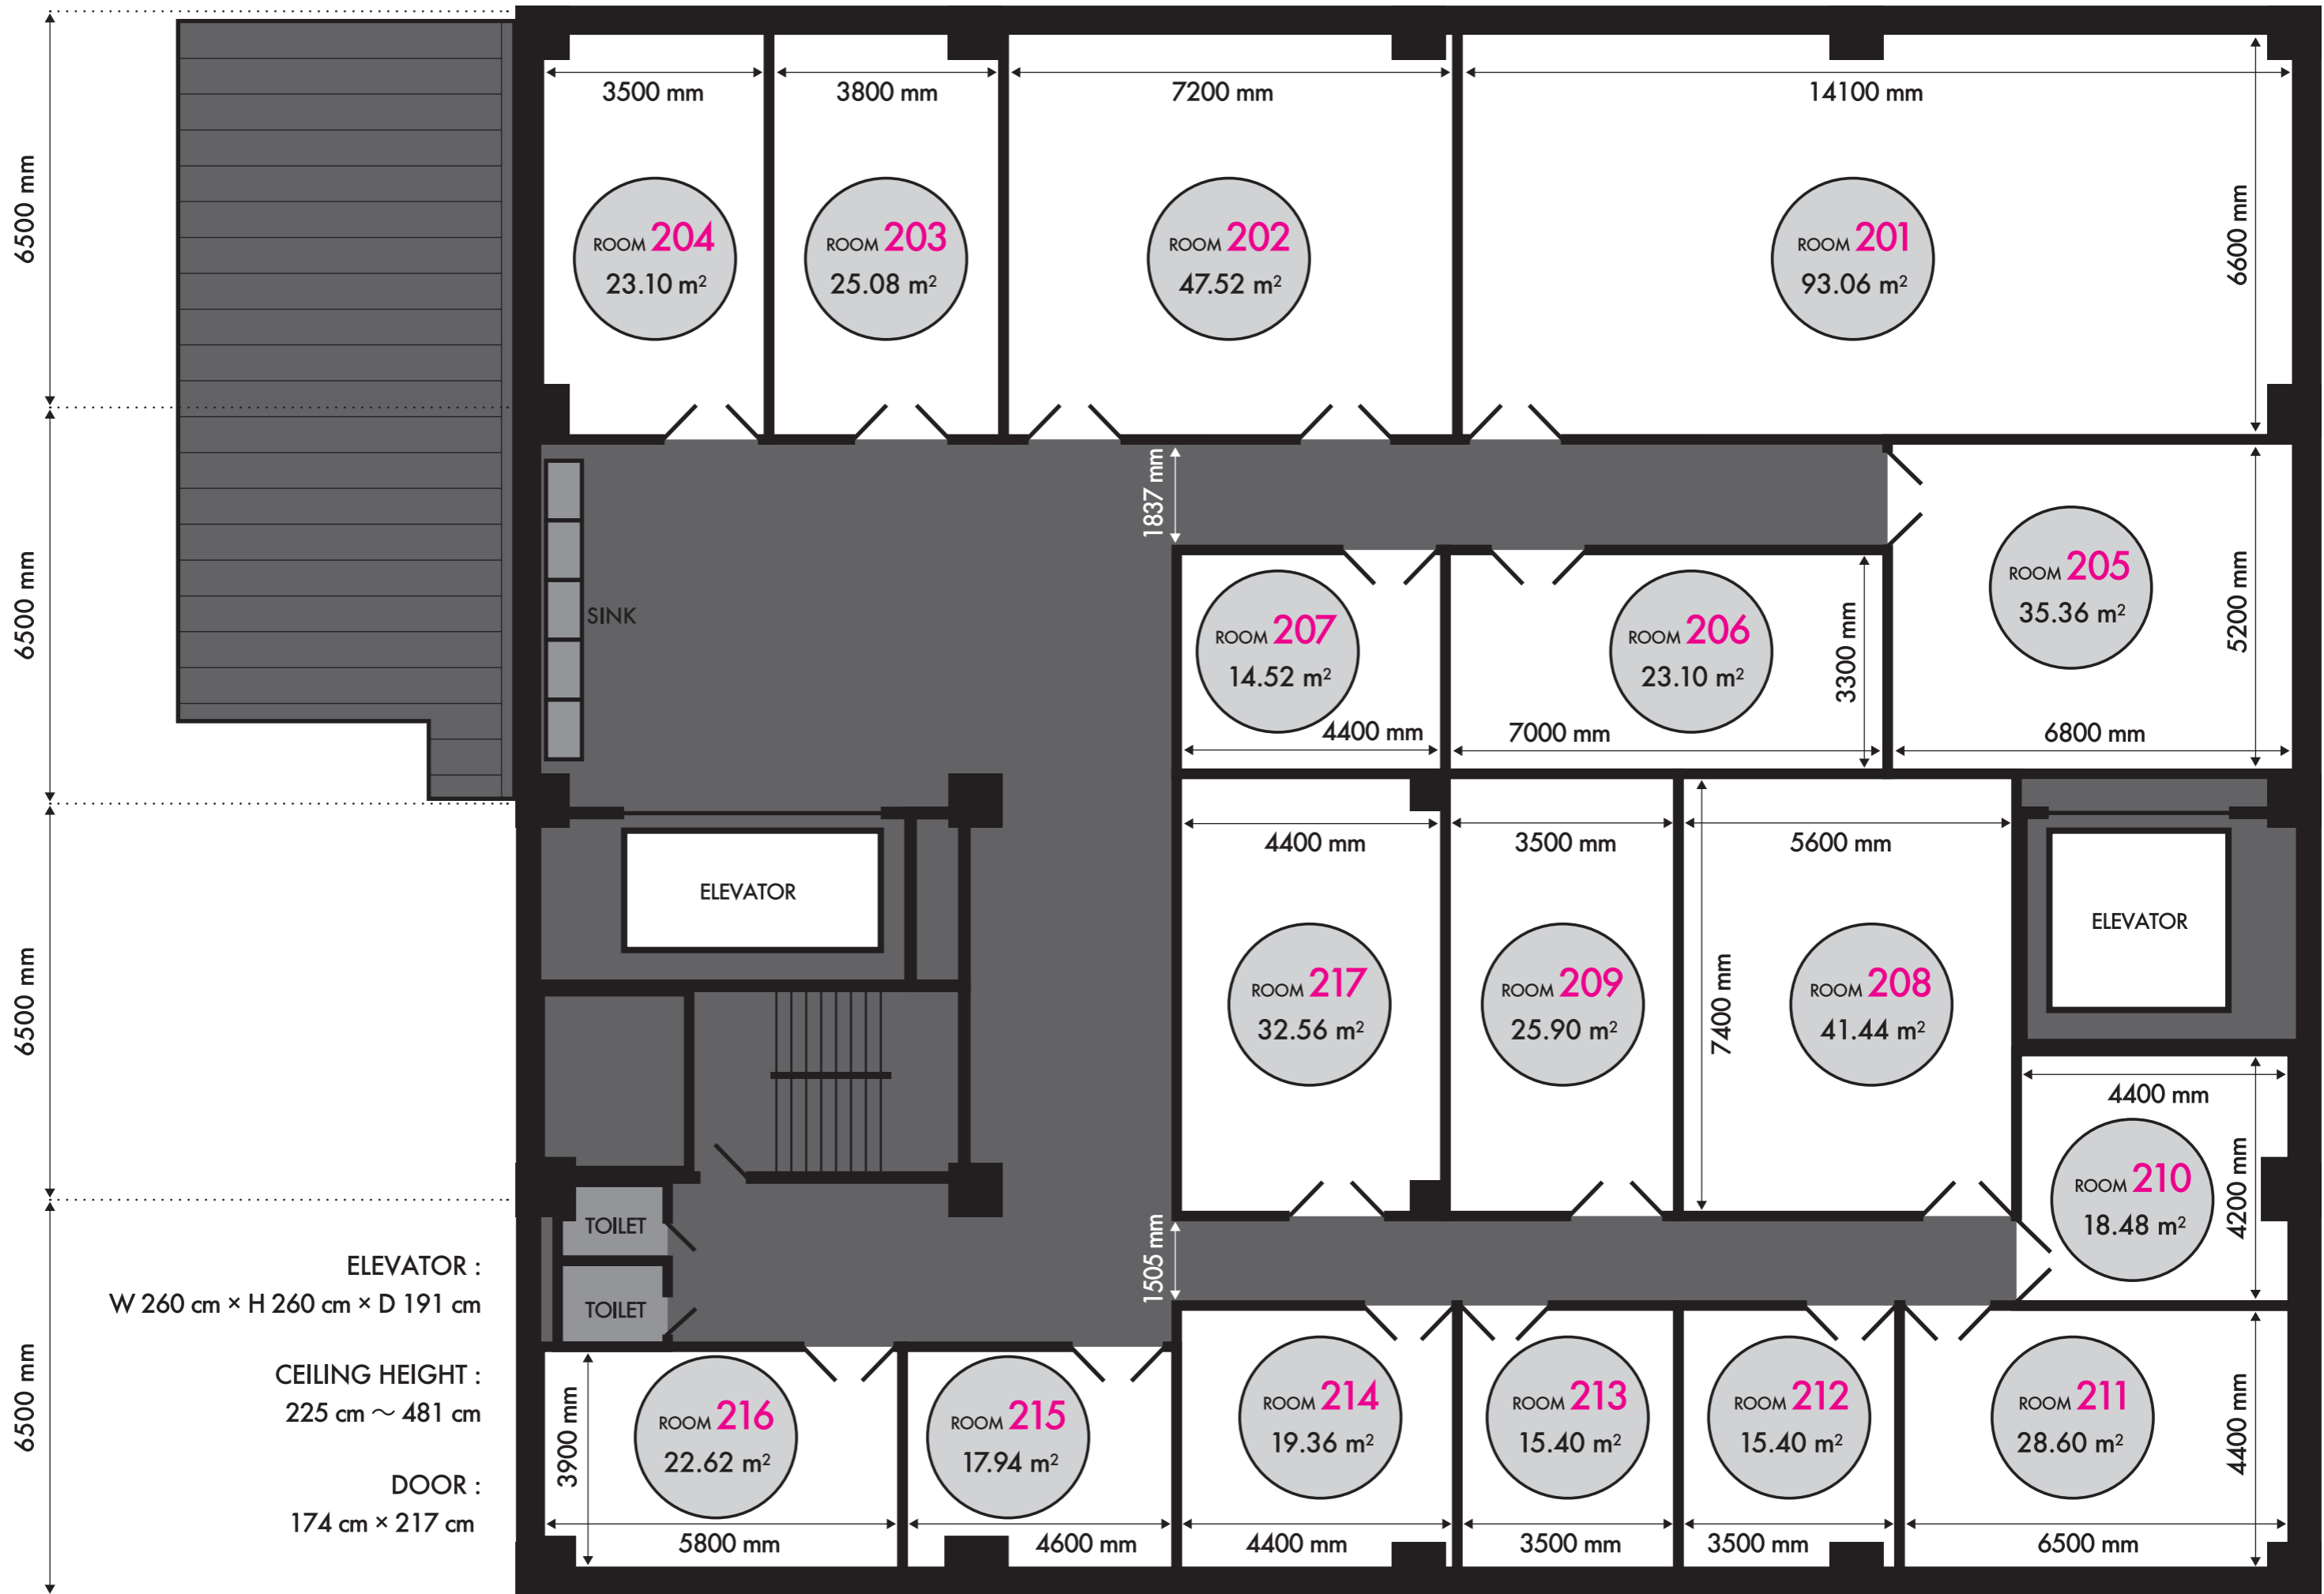

TAC ART STUDIO

ELEVATOR :
W 260 cm × H 260 cm × D 191 cm

CEILING HEIGHT :
225 cm ~ 481 cm

DOOR :
174 cm × 217 cm