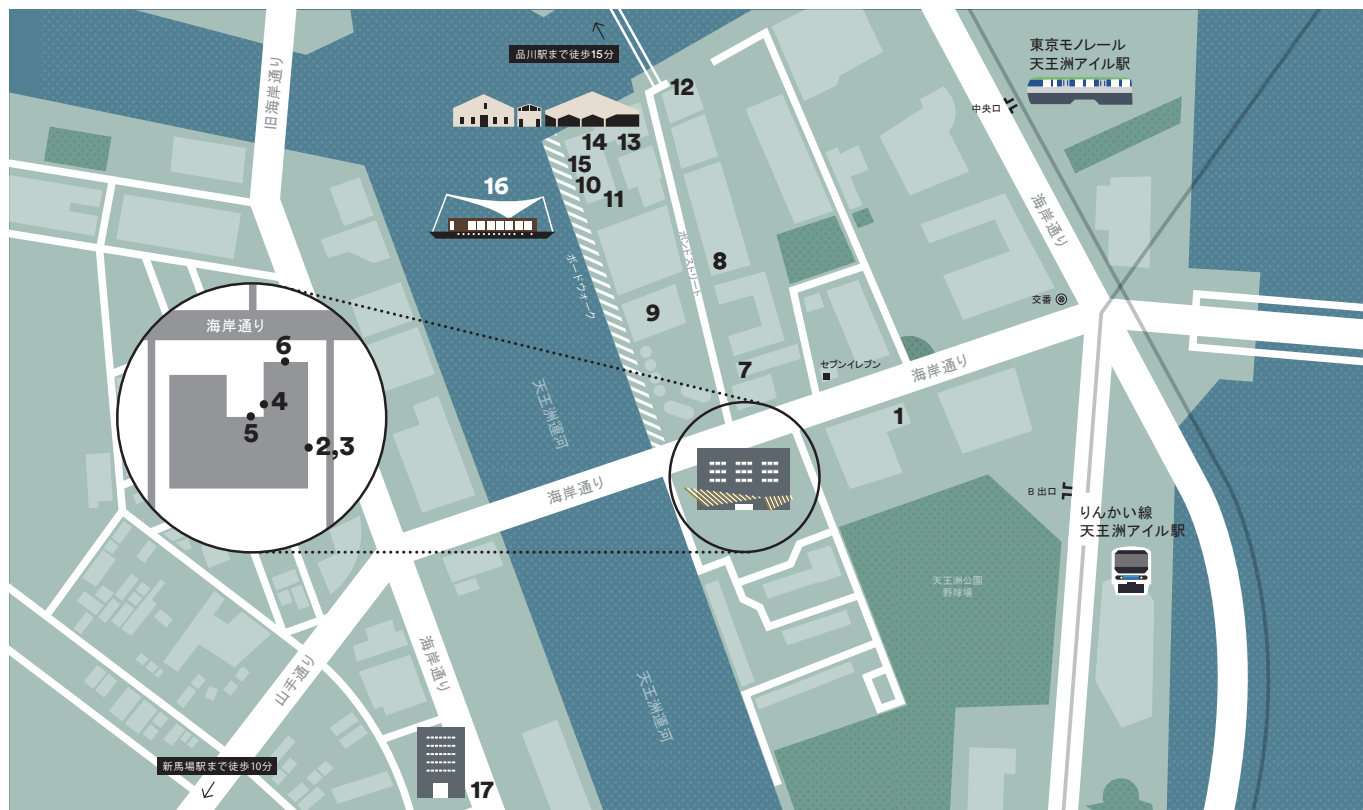

TENNOZ AREA MAP

ART
 SPACE
 DINING
 CAFE
 SHOP

| | | | |
|----|---|------------------------------|--|
| 1 | PIGMENT | 03-5781-9550 | 11:30~19:00 月/木 定休 |
| 2 | T-ART HALL | 03-6866-1110 | お問い合わせ下さい |
| 3 | TERRATORIA | 03-6866-1110 | お問い合わせ下さい |
| 4 | 建築倉庫ミュージアム | 03-5769-2133 | 火~日 11:00~20:00 (最終入館 19:00) 月曜休館 (祝日の場合、翌火曜休館) |
| 5 | GVIDO STORE TOKYO | 03-6712-9590 | 11:30~19:00 土/日/月/祝 定休 |
| 6 | 寺田倉庫G号 G3-6F、G1-5F、Studio GVIDO、OMBRE (茶室) | 03-6866-1110 | お問い合わせ下さい |
| 7 | ローランズ 天王洲アイル店 | 03-6718-4911 | 11:00~19:00 土/日/祝 定休 |
| 8 | Le Calin (ル・カラン) | 03-5479-3155 | 月~土 11:00~19:00 (日曜不定休、お問い合わせ下さい) |
| 9 | TMMT | 03-6866-1110 | お問い合わせ下さい |
| 10 | SØHOLM | 03-5495-9475 | 平日 11:00~23:00 土日祝 11:00~22:00 (不定休) |
| 11 | SLOW HOUSE | 03-5495-9471 | 11:00~20:00 (不定休) |
| 12 | IMA gallery/IMA cafe | 03-3740-0303 (アマナ) | 11:00~19:00 日/祝 定休 |
| 13 | breadworks/Lily cakes | 03-5479-3666 03-6629-5777 | 8:00~21:00 |
| 14 | T.Y.HARBOR | 03-5479-4555 | ランチ 平日 11:30~14:00 L.O. 土日祝 11:30~15:00 L.O. ディナー 17:30~22:00 L.O. |
| 15 | B&C HALL | 03-6866-1110 | お問い合わせ下さい |
| 16 | T-LOTUS M | 03-6866-1110 | お問い合わせ下さい |
| 17 | TERRADA ART COMPLEX TAC GALLERY SPACE-3F: KOTARO NUKAGA / 児玉画廊 天王洲/ ユカ・ツルノ・ギャラリー、5F: SCAI PARK / KOSAKU KANECHIKA | — | 火/水/木/土 11:00~18:00 金 11:00~20:00 日/月/祝 定休 |